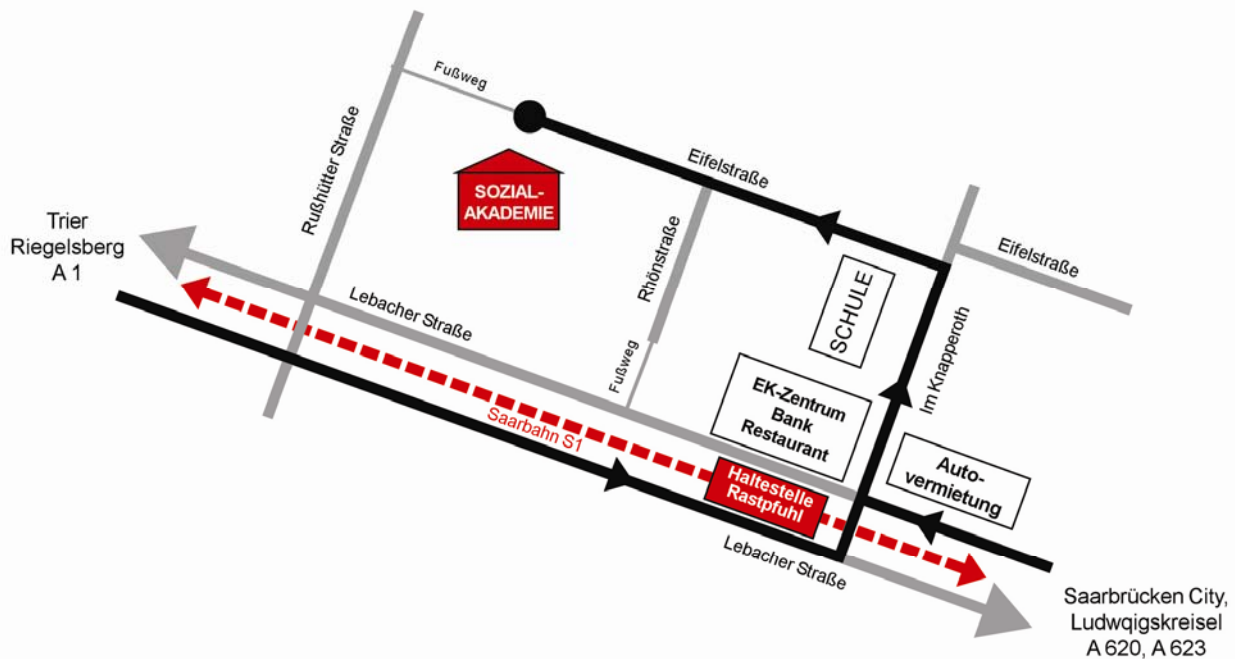

## Lageplan und Wegbeschreibung

Sie finden die SozialAkademie Saar im **Friedrich-Ebert-Haus** der Arbeiterwohlfahrt im Saarbrücker Stadtteil **Rastpfuhl** in der Eifelstraße 35.

Von **Autobahn-Ende A 1** (Lebacher Straße) an der Saarbahn-Haltestelle Rastpfuhl links abbiegen („Im Knappenroth“), nächste Straße links in die Eifelstraße abbiegen.

Vom **Autobahnende A 623** („Ludwigs-Kreisel“) rechts in die Lebacher Straße abbiegen. Von der **A 620** Autobahnausfahrt „Westspangen-Brücke“, auf der Brücke ganz links einordnen (B 268 in Richtung Riegelsberg, Lebacher Straße). Nach ca. 2 km von der Lebacher Straße rechts abbiegen („Im Knappenroth“), nächste Straße links in die Eifelstraße abbiegen.

Wegen **Parkplatzknappheit** empfiehlt es sich, **öffentliche Verkehrsmittel** zu benutzen. **Saarbahn S 1** (Richtung Siedlerheim/Riegelsberg-Süd) ab Innenstadt/Hauptbahnhof bis **Haltestelle Rastpfuhl**, dann 5 Minuten Fußweg: stadtauswärts, rechte Straßenseite, nach ca. 100 m rechts in den Fußweg „Rhönweg“ abbiegen, geradeaus durch die Rhönstraße bis zur Eifelstraße gehen, dort links halten, nach 50 m erreichen Sie die SozialAkademie im Friedrich-Ebert-Haus auf der linken Straßenseite.